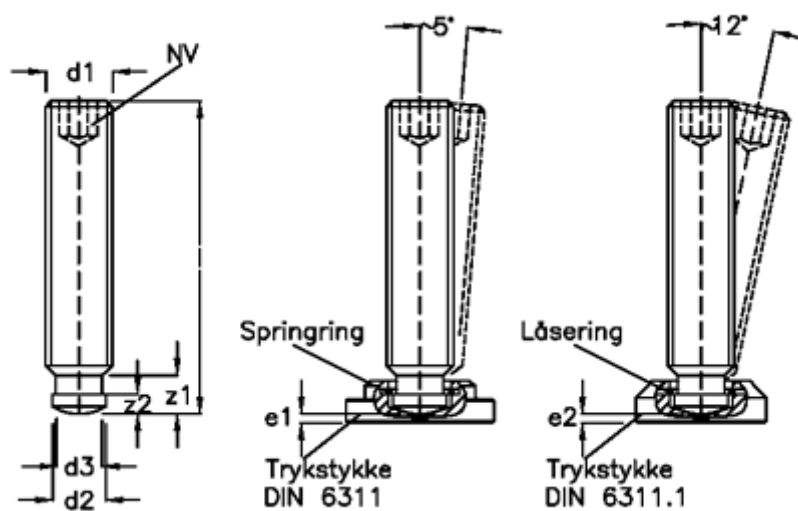

Varenummer: 20802670
 Beskrivelse: E+G Pinolskrue med kuglehoved
 DIN 6332-M10-60-SKN

Mål

d1	= M10	z2 = 4.5
d2	= 8	
d3	= 7.2	
e1	= 3.6	
e2	= 2.6	
Indvendig sekskant	= 5	
l1	= 60	
z1	= 8.2	